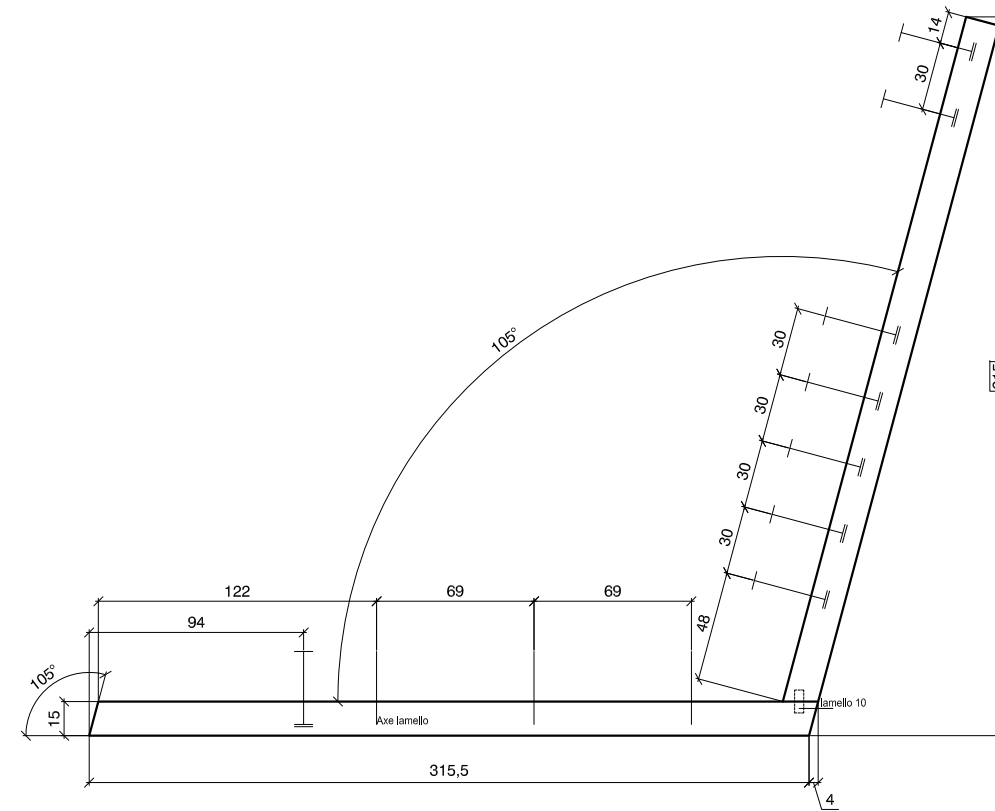

Die Zeichnung stammt aus dem internationalen WS Wettbewerb und gibt einen Überblick in welcher Form solche Zeichnungen vorliegen können. Das Zeichnungsformat ist für diese Ansicht angepasst.

EVENTS SWISSTEAM MENUISIER-SCHREINER-FALEGNAM-SCINARI 3EME PHASE DE SELECTION WSC LONDON 2011 Wettbewerbe WSC/Nachschulförderung Stufe 3	TRAVAIL-Nr./Arbeit Nr.:	WSC 11
	ECH./ Mstb:	1/X
FRM/VSSM	FORMAT PLAN:	A3
	DATE / DATUM:	01.03.10
DESSINE / GEZEICHNET:		RH/LS

# MOD.1

Vue de dessus/Draufsicht

Die Zeichnung stammt aus dem internationalen WS Wettbewerb und gibt einen Überblick in welcher Form solche Zeichnungen vorliegen können. Das Zeichnungsformat ist für diese Ansicht angepasst.

MOD.2

Vue de dessus/Draufsicht

Die Zeichnung stammt aus dem internationalen WS Wettbewerb und gibt einen Überblick in welcher Form solche Zeichnungen vorliegen können. Das Zeichnungsformat ist für diese Ansicht angepasst.