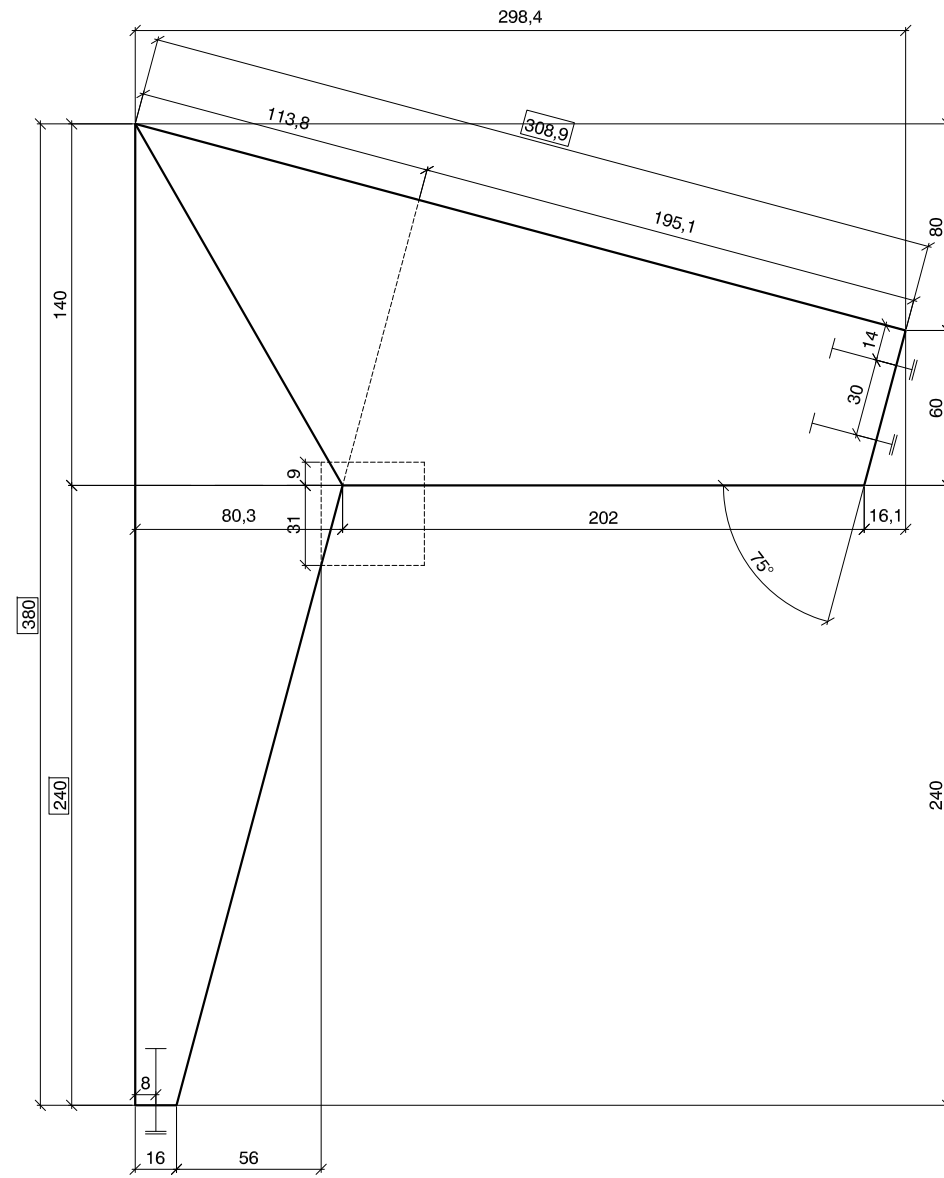

MOD.3

Vue de dessus/Draufsicht

Die Zeichnung stammt aus dem internationalen WS Wettbewerb und gibt einen Überblick in welcher Form solche Zeichnungen vorliegen können. Das Zeichnungsformat ist für diese Ansicht angepasst.

EVENTS SWISSTEAM MENUISIER-SCHREINER-FALEGNAME-SCINARI 3EME PHASE DE SELECTION WSC LONDON 2011 Wettbewerbe WSC/Nachwuchsförderung Stufe 3	TRAVAIL-Nr./Arbeit Nr.:	WSC 11
	ECH./ Mstb:	1/X
FRM/VSSM	FORMAT PLAN:	A3
	DATE / DATUM:	01.03.10
	DESSINE / GEZEICHNET:	RH/LS