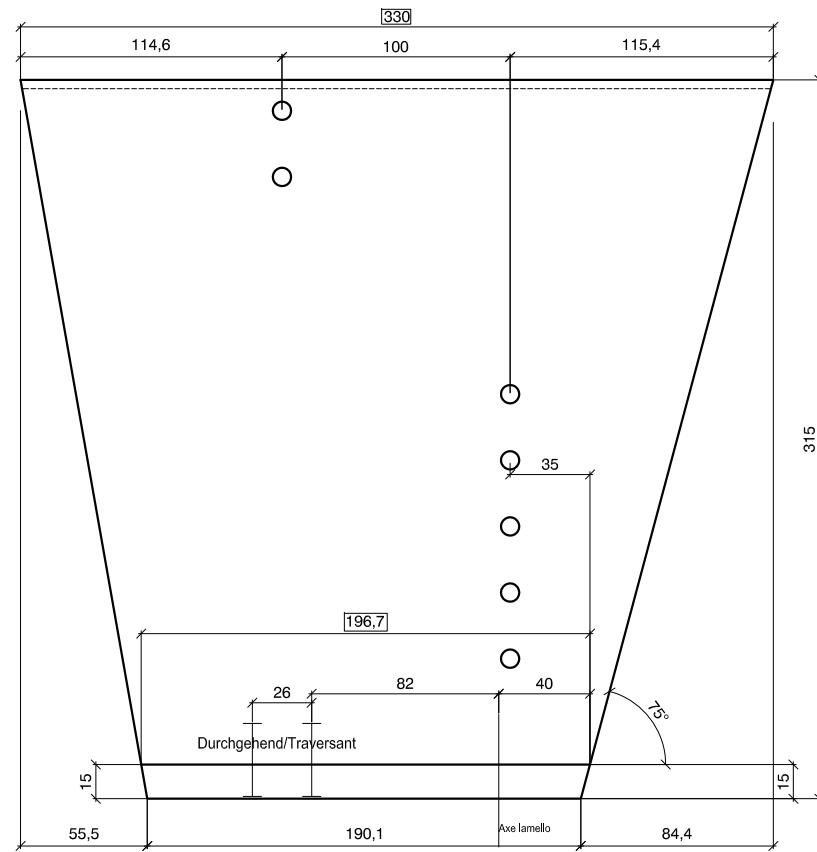

Die Zeichnung stammt aus dem internationalen WS Wettbewerb und gibt einen Überblick in welcher Form solche Zeichnungen vorliegen können. Das Zeichnungsformat ist für diese Ansicht angepasst.

EVENTS SWISSTEAM MENUISIER-SCHREINER-FALEGNAM-SCINARI 3EME PHASE DE SELECTION WSC LONDON 2011 Wettbewerbe WSC/Nachschulförderung Stufe 3	TRAVAIL-Nr./Arbeit Nr.:	WSC 11
	ECH./ Mstb:	1/X
FRM/VSSM	FORMAT PLAN:	A3
	DATE / DATUM:	01.03.10
DESSINE / GEZEICHNET:		RH/LS

# MOD.1

Vue de dessus/Draufsicht

Die Zeichnung stammt aus dem internationalen WS Wettbewerb und gibt einen Überblick in welcher Form solche Zeichnungen vorliegen können. Das Zeichnungsformat ist für diese Ansicht angepasst.

MOD.2

Vue de dessus/Draufsicht

Die Zeichnung stammt aus dem internationalen WS Wettbewerb und gibt einen Überblick in welcher Form solche Zeichnungen vorliegen können. Das Zeichnungsformat ist für diese Ansicht angepasst.

# MOD.3

Vue de dessus/Draufsicht

Die Zeichnung stammt aus dem internationalen WS Wettbewerb und gibt einen Überblick in welcher Form solche Zeichnungen vorliegen können. Das Zeichnungsformat ist für diese Ansicht angepasst.