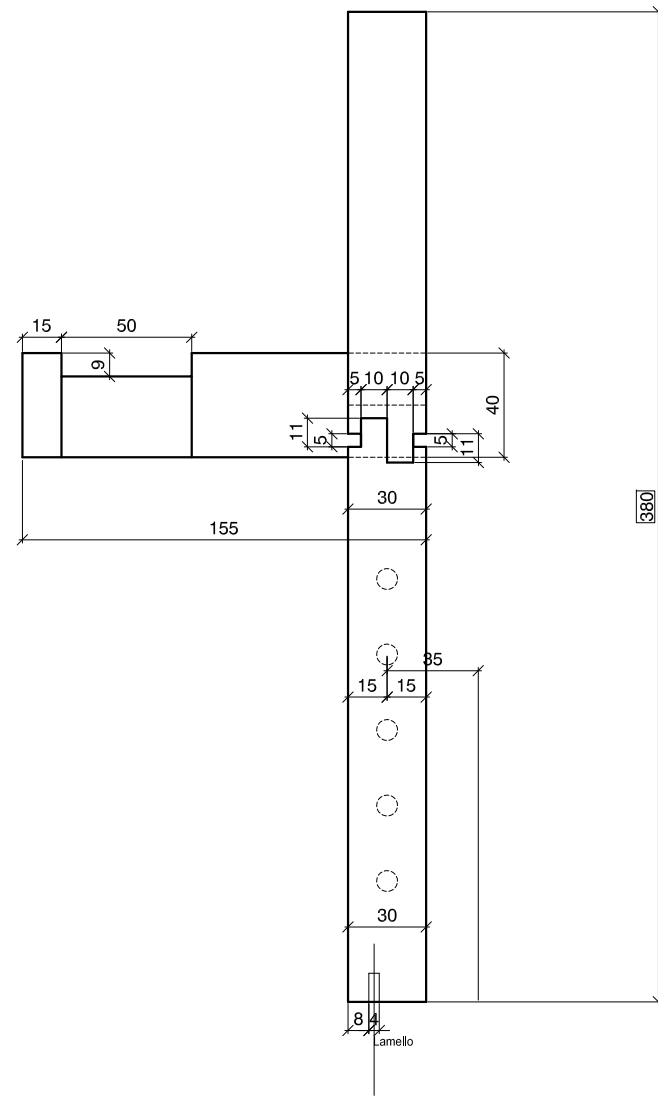

MOD.2

Vue de dessus/Draufsicht