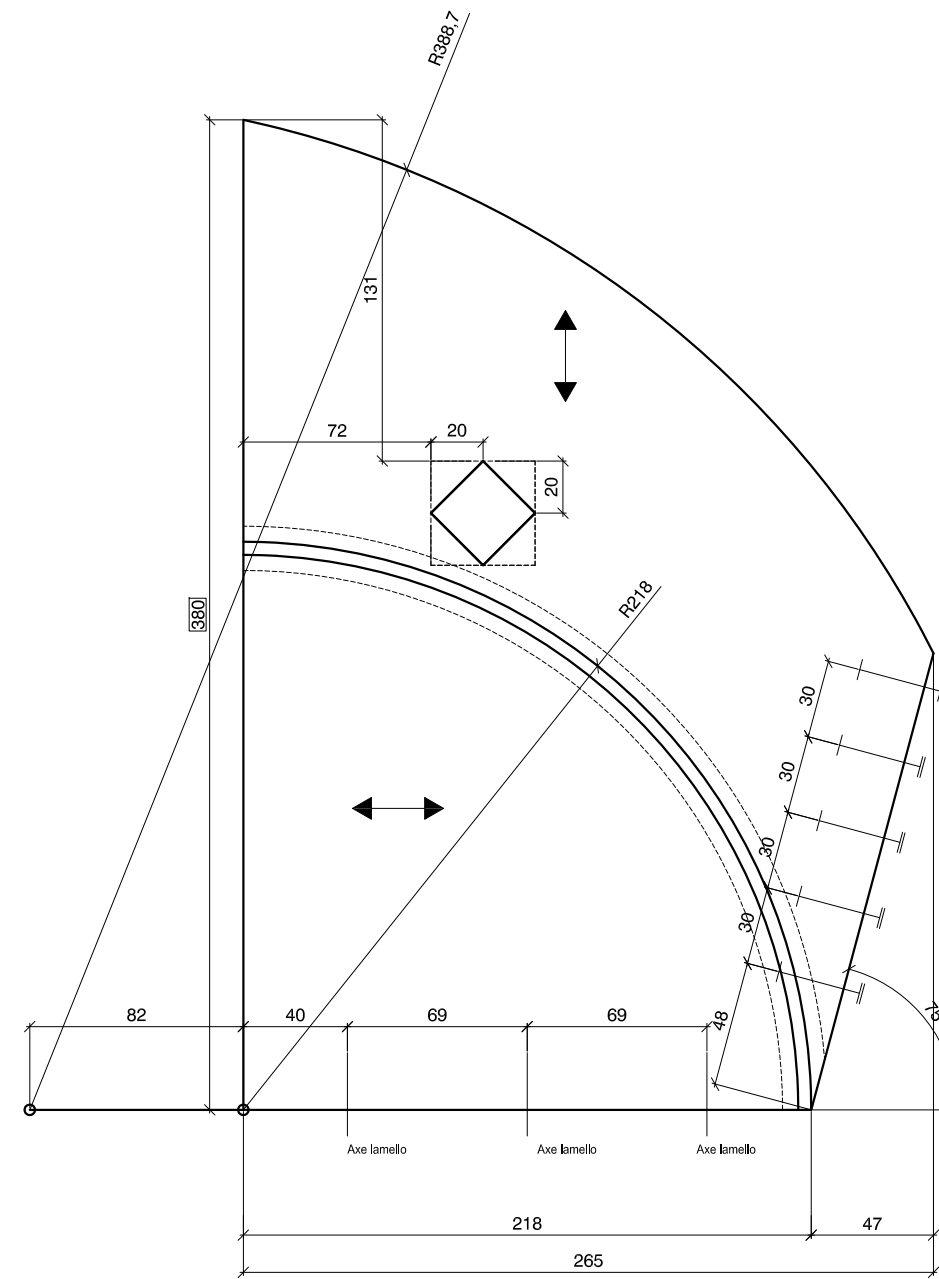

# MOD.1

Vue de dessus/Draufsicht

Die Zeichnung stammt aus dem internationalen WS Wettbewerb und gibt einen Überblick in welcher Form solche Zeichnungen vorliegen können. Das Zeichnungsformat ist für diese Ansicht angepasst.

MOD.2

Vue de dessus/Draufsicht

Die Zeichnung stammt aus dem internationalen WS Wettbewerb und gibt einen Überblick in welcher Form solche Zeichnungen vorliegen können. Das Zeichnungsformat ist für diese Ansicht angepasst.