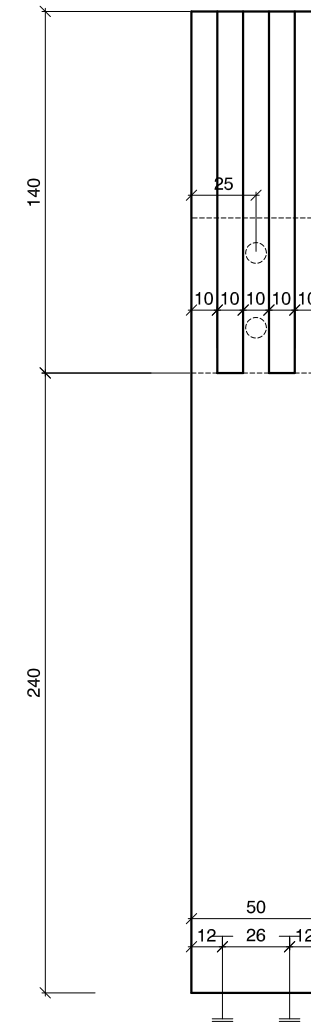

Die Zeichnung stammt aus dem internationalen WS Wettbewerb und gibt einen Überblick in welcher Form solche Zeichnungen vorliegen können. Das Zeichnungsformat ist für diese Ansicht angepasst.

EVENTS SWISSTEAM MENUISIER-SCHREINER-FALEGNAM-SCINARI 3EME PHASE DE SELECTION WSC LONDON 2011 Wettbewerbe WSC/Nachschulförderung Stufe 3	TRAVAIL-Nr./Arbeit Nr.:	WSC 11
	ECH./ Mstb:	1/X
FRM/VSSM	FORMAT PLAN:	A3
	DATE / DATUM:	01.03.10
DESSINE / GEZEICHNET:		RH/LS

# MOD.1

Vue de dessus/Draufsicht

Die Zeichnung stammt aus dem internationalen WS Wettbewerb und gibt einen Überblick in welcher Form solche Zeichnungen vorliegen können. Das Zeichnungsformat ist für diese Ansicht angepasst.

MOD.2

Vue de dessus/Draufsicht

Die Zeichnung stammt aus dem internationalen WS Wettbewerb und gibt einen Überblick in welcher Form solche Zeichnungen vorliegen können. Das Zeichnungsformat ist für diese Ansicht angepasst.

# MOD.3

Vue de dessus/Draufsicht

Die Zeichnung stammt aus dem internationalen WS Wettbewerb und gibt einen Überblick in welcher Form solche Zeichnungen vorliegen können. Das Zeichnungsformat ist für diese Ansicht angepasst.